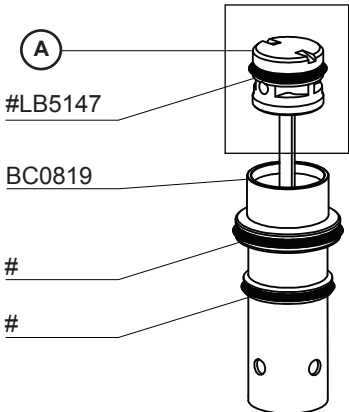

- Does Not Include O-rings
- No incluye sellos de gomas
- Joints exclus

Contents of YK0802 Kit
Contents of YK0803 Kit